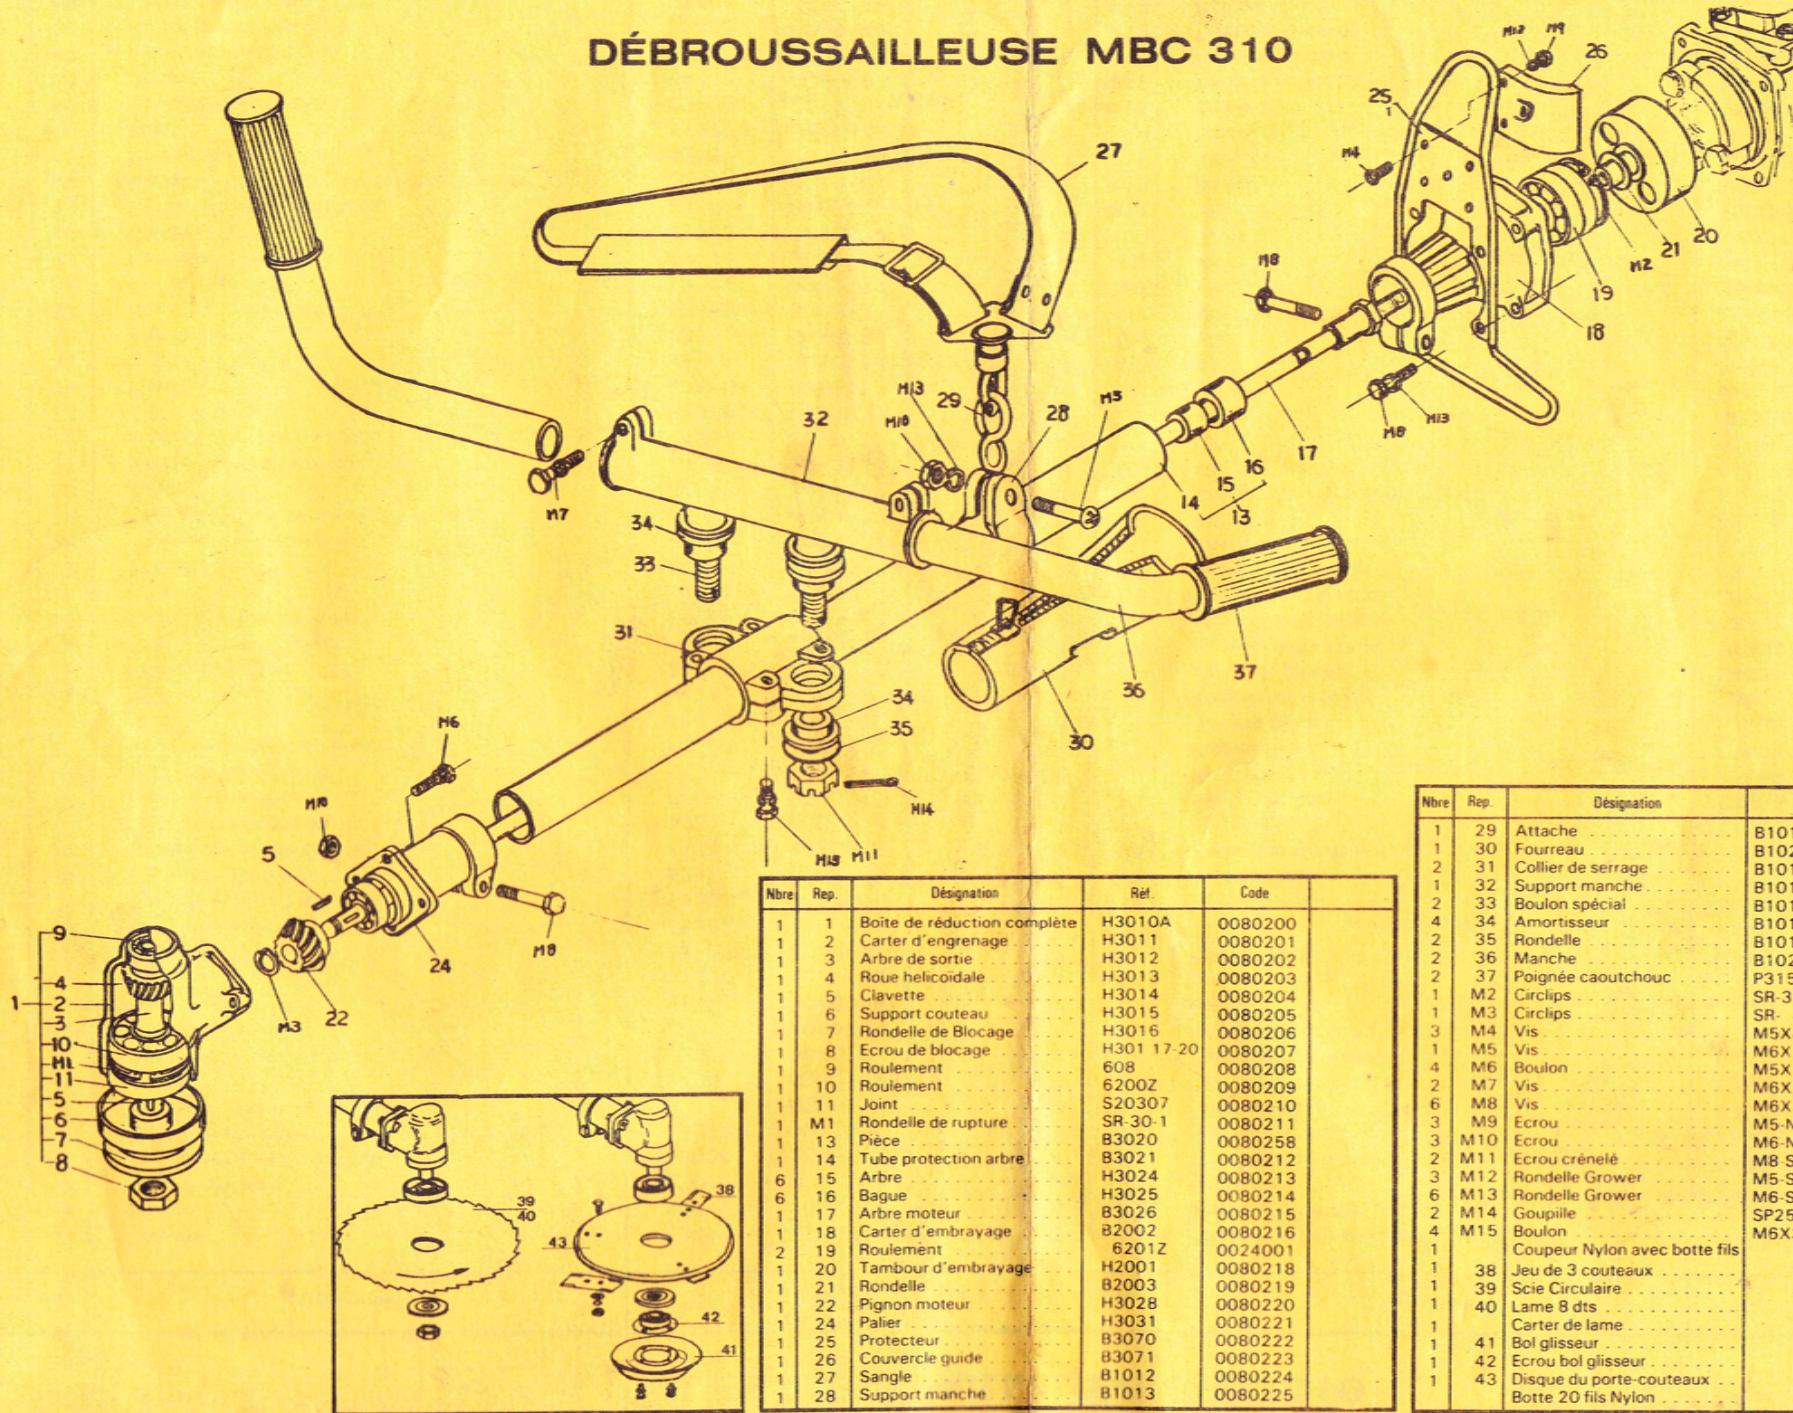

# DÉBROUSSAILLEUSE MBC 310

Nbre	Rep.	Désignation	Ref.	Code
1	1	Boîte de réduction complète	H3010A	0080200
1	2	Carter d'engrenage	H3011	0080201
1	3	Arbre de sortie	H3012	0080202
1	4	Roue hélicoïdale	H3013	0080203
1	5	Clavette	H3014	0080204
1	6	Support couteau	H3015	0080205
1	7	Rondelle de Blocage	H3016	0080206
1	8	Ecrou de blocage	H301 17-20	0080207
1	9	Roulement	608	0080208
1	10	Roulement	6200Z	0080209
1	11	Joint	S20307	0080210
1	M1	Rondelle de rupture	SR-30-1	0080211
1	13	Pièce	B3020	0080258
1	14	Tube protection arbre	B3021	0080212
6	15	Arbre	H3024	0080213
6	16	Bague	H3025	0080214
1	17	Arbre moteur	B3026	0080215
1	18	Carter d'embrayage	B2002	0080216
2	19	Roulement	6201Z	0024001
1	20	Tambour d'embrayage	H2001	0080218
1	21	Rondelle	B2003	0080219
1	22	Pignon moteur	H3028	0080220
1	24	Palier	H3031	0080221
1	25	Protecteur	B3070	0080222
1	26	Couvercle guide	B3071	0080223
1	27	Sangle	B1012	0080224
1	28	Support manche	B1013	0080225

Nbre	Rep.	Désignation	Ref.	Code
1	29	Attache	B1014	0080226
1	30	Fourreau	B1022	0080227
2	31	Collier de serrage	B1015	0080228
1	32	Support manche	B1016	0080229
2	33	Boulon spécial	B1017	0080230
4	34	Amortisseur	B1018	0080231
2	35	Rondelle	B1019	0080232
2	36	Manche	B1021	0080233
2	37	Poignée caoutchouc	P3152	0080234
1	M2	Circlips	SR-32-1	0080235
1	M3	Circlips	SR-8-0	0080236
3	M4	Vis	M5X8-R	0080184
1	M5	Vis	M6X25	0080238
4	M6	Boulon	M5X16-HS	0080239
2	M7	Vis	M6X20-HS	0080240
6	M8	Vis	M6X35-H	0080241
3	M9	Ecrou	M5-N	0080242
3	M10	Ecrou	M6-N	0080243
2	M11	Ecrou crénelé	M8-SCN	0080244
3	M12	Rondelle Grower	M5-SW	0080196
6	M13	Rondelle Grower	M6-SW	0080197
2	M14	Goupille	SP25 Ø X 15	0080247
4	M15	Boulon	M6X30-HS	0080248
1		Coupeur Nylon avec botte fils		0080253
1	38	Jeu de 3 couteaux		0080255
1	39	Scie Circulaire		0080257
1	40	Lame 8 dts		0080256
1	41	Carter de lame		0080249
1	41	Bol glisseur		0080250
1	42	Ecrou bol glisseur		0080251
1	43	Disque du porte-couteaux		0080252
1		Botte 20 fils Nylon		0080254